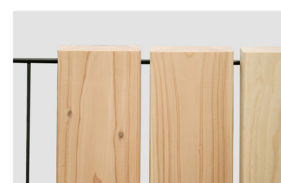

ab 60,00 €/Stück

Preis inkl. MwSt.

**Rhombusprofil Kiefer/ Lärche/
Douglasie,** verschiedene Längen

ab 0,79 €/lfm

z. B. 28 x 70 mm Kiefer B-Qualität | Preis inkl. MwSt.

Stabmattenclip, 8/6/8 mm oder
6/5/6 mm, Farben: Grau, Grün,
Anthrazit

ab 8,00 €/Pack

10 Stück/Pack | Preis inkl. MwSt.

**Lärche Zaunbrett für Stabmatten-
zäune,** oben + unten 15° abgeschrägt,
21 x 120 mm, verschiedene Längen

ab 3,49 €/Stück

Preis inkl. MwSt.

Sib. Lärche Terrassendiele, Kombi-
profil glatt/genutet, 27 x 143 mm,
Längen: 2 m + 3 m, A/B-Qualität