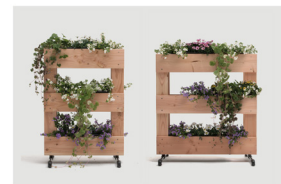

FlexiBau-System: Hochbeet oder
Sandkasten – entscheiden Sie selbst
über Maße, Höhe und Form.

HOCHBEET ab 59,76 €/Stück

SANDKASTEN ab 17,50 €/Stück

Preis inkl. MwSt.

Skygarden-Pflanzmodul mit
Fuß, Douglasie, verschiedene
Abmessungen