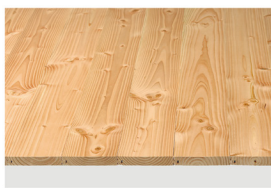

9,00 €/m²

Abgabe nur packweise. | Preis inkl. MwSt.

Nadelholz Rauspund N+F,
19 x 116 mm, Längen: 2 m, 2,5 m,
3 m, B/C-Qualität