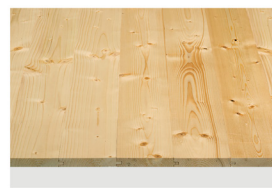

7,50 €/m²

Abgabe nur packweise. | Preis inkl. MwSt.