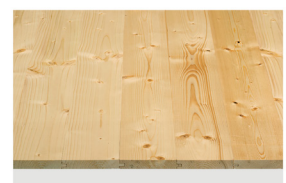

7,50 €/m²

Abgabe nur packweise. | Preis inkl. MwSt.

Weitere Abmessungen und Längen erhältlich.
Abbildungen ähnlich. Irrtümer und Druckfehler vorbehalten.