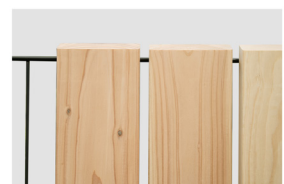

CA. 90 X 180 CM: 59,00 €/Stück

CA. 180 X 180 CM: 89,00 €/Stück

Preis inkl. MwSt.

Rhombusprofil Kiefer/ Lärche/
Douglasie, verschiedene Längen

ab 0,79 €/lfm

z. B. 28 x 70 mm Kiefer B-Qualität | Preis inkl. MwSt.

Stabmattenclip, 8/6/8 mm oder
6/5/6 mm, Farben: Grau, Grün,
Anthrazit

ab 8,00 €/Pack

10 Stück/Pack | Preis inkl. MwSt.

Lärche Zaunbrett für Stabmatten-
zäune, oben + unten 15° abgeschrägt,
21 x 120 mm, verschiedene Längen