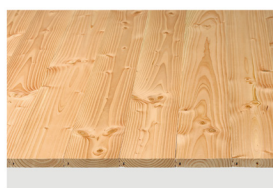

ab **1,98 €/lfm**

z.B. 60 x 80 mm | Preis inkl. MwSt.

Nadelholz Kantholz, gehobelt,
Kanten gerundet, verschiedene
Abmessungen, B/C-Qualität

ab **1,98 €/lfm**

z.B. 69 x 69 mm | Preis inkl. MwSt.

Douglasie Rauspund N+F,
21 x 116 mm, Längen: 2 m + 3 m,
B/C-Qualität