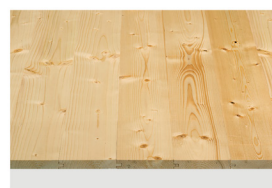

7,50 €/m²

Abgabe nur packweise. | Preis inkl. MwSt.

Weitere Abmessungen und Längen erhältlich.
Abbildungen ähnlich. Irrtümer und Druckfehler vorbehalten.