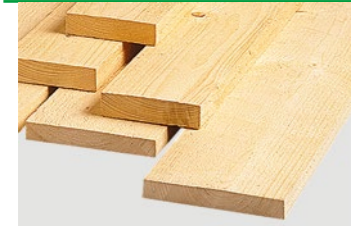

BOIS DE SCIAGE, BRUT DE SCIAGE, SÉCHAGE TECHNIQUE

- ✓ solide
- ✓ stable
- ✓ robuste

DESCRIPTION DU PRODUIT :

- brut de sciage
- trait de scie fin
- sectionné
- comporte un code EAN

Exemples d'utilisation : Gros œuvre, coffrage de couverture, travail de coffrage, échafaudage, couverture, aménagement de jardin, etc.

Qualité/tri	Dimensions (mm)	Longueur (cm)	Type d'emballage			EAN	N° d'article fournisseur
			Pc./bd.	Bd./pal.	Pc./pal.		

Planche, épicéa/sapin, brut de sciage, PEFC, fabriqué en Allemagne

1 ★★★★	23 x 100	2000		99	4000868701619	1280002102000
		3000		99	4000868701411	1280002103000
23 x 120	2000		81	4000868702685	1280002402000	
	3000		81	4000868701466	1280002403000	
23 x 150	2000		63	4000868738899	1280002702000	
	3000		63	4000868702494	1280002703000	
23 x 100	3000		165	4000868715500	1280002303000	
	4000		165	4000868740113	1280002304000	
23 x 160	4000		126	4000868738707	1280003604000	
	3000		126	4000868740120	1280003803000	
23 x 100	3000		165	4000868735317	1280003403000	
	23 x 120	3000		135	4000868735300	1280003503000

Lames, épicéa/sapin, brut de sciage, PEFC, fabriqué en Allemagne

1 ★★★★	40 x 200	2000		40	4000868724069	1280008302000
		3000		40	4000868711977	1280008303000
45 x 280	3000		36	4000868713384	1280008903000	
	50 x 220	3000		30	4000868742650	1280009903000
		4000		30	4000868742667	1280009904000