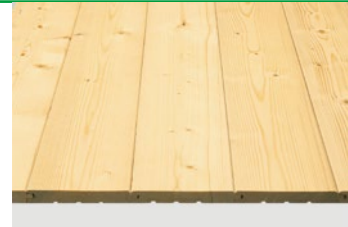

Qualité/tri	Dimensions (mm)	Longueur (cm)	m²/Bd.	Type d'emballage			EAN	N° d'article fournisseur
				Pc./bd.	Bd./pal.	Pc./pal.		

Chanfrein, épicéa/sapin, PEFC, fabriqué en Allemagne

19 x 146

2000	1,46	5	21	105	4000868026385	3180009802000
2500	1,83	5	21	105	4000868026392	3180009802500
3000	2,19	5	21	105	4000868023957	3180009803000
4000	2,92	5	21	105	4000868006943	3180009804000