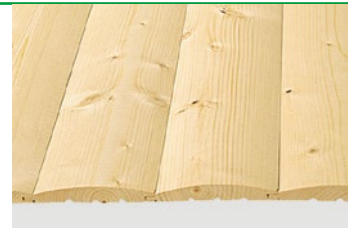

Cabane, épicéa/sapin, PEFC, fabriqué en Allemagne

19 x 121

2100	1,27	5	27	135	4000868166494	3180019602100
2400	1,45	5	27	135	4000868166500	3180019602400
2700	1,63	5	27	135	4000868166517	3180019602700
3000	1,82	5	27	135	4000868166524	3180019603000
3600	2,18	5	27	135	4000868166548	3180019603600
4200	2,54	5	27	135	4000868166531	3180019604200