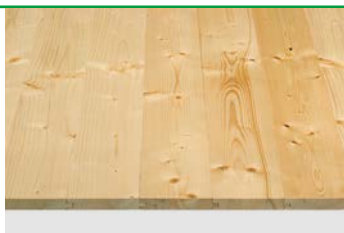

Planche à rainure et languette, bois de résineux, séché, PEFC, fabriqué en Allemagne

Cat. 2-3
★★★

Cat. 2-4
★★

19 x 96	2000	1,15	6	44	264	4000868160089	3180008002000
	2500	1,44	6	44	264	4000868160096	3180008002500
	3000	1,73	6	44	264	4000868160003	3180008003000
	4000	2,30	6	44	264	4000868160119	3180008004000
19 x 96	2000	1,15	6	44	264	4000868160539	3180014502000
	2500	1,44	6	44	264	4000868160546	3180014502500
	3000	1,73	6	44	264	4000868160553	3180014503000
	4000	2,30	6	44	264	4000868160683	3180014504000

Autres qualités d'entrée de gamme

Planche à rainure et languette, bois de résineux, séché, PEFC, fabriqué en Allemagne

Cat. 2-3
★★★

Cat. 2-4
★★

19 x 116	2000	1,16	5	45	225	4000868159809	3180008302000
	2500	1,45	5	45	225	4000868159816	3180008302500
	3000	1,74	5	45	225	4000868159823	3180008303000
19 x 116	2000	1,16	5	45	225	4000868160621	3180014902000
	2500	1,45	5	45	225	4000868160638	3180014902500
	3000	1,74	5	45	225	4000868160645	3180014903000