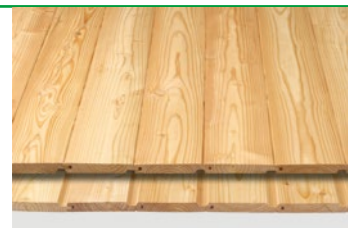

Profilé combiné (standard/chanfrein), pin Douglas, raboté sur 2 côtés, PEFC, fabriqué en Allemagne

19 x 116

| | | | | | | |
|------|------|---|----|-----|---------------|---------------|
| 2000 | 1,16 | 5 | 45 | 225 | 4000868804778 | 3900010602000 |
| 3000 | 1,74 | 5 | 45 | 225 | 4000868804785 | 3900010603000 |