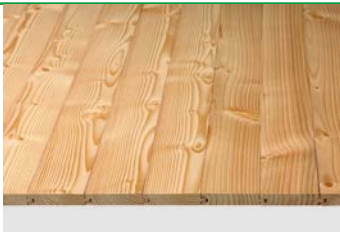

Planche à rainure et languette, pin Douglas, trié ultérieurement, séché, PEFC, fabriqué en Allemagne

Cat. 2-3

21 x 96	2000	0,96	5	44	220	4000868801593	3900015202000
	3000	1,44	5	44	220	4000868801616	3900015203000

Autres qualités d'entrée de gamme