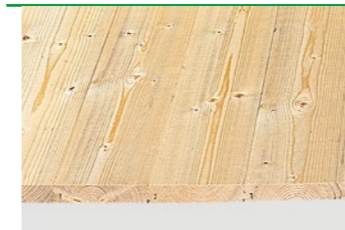

Lames de plancher, épicéa/sapin, PEFC, fabriqué en Allemagne

22,5 x 121

	2100	1,02	4	27	108	4000868030511	3180034402100
	2400	1,16	4	27	108	4000868030528	3180034402400
	3000	1,45	4	27	108	4000868030542	3180034403000
	4200	2,03	4	27	108	4000868030580	3180034404200