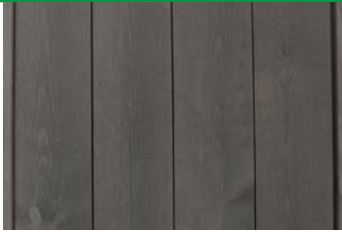

Qualité/tri	Dimensions (mm)	Longueurs (cm)	Unité d'emballage (pièces)	EAN	N° d'article fournisseur

Profilé en bois massif, bois résineux, brut de sciage, (joint en U) gris, PEFC, fabriqué en Allemagne

	19 x 146	2500	70	4000868166944	3180088702500

RABOTAGE