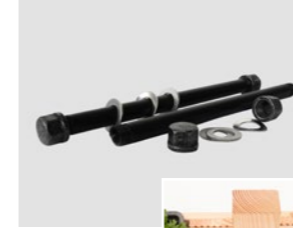

## DESCRIPTION DU PRODUIT :

- kit de bricolage compact avec notice de montage illustrée
- pin Douglas de haute qualité, raboté
- piètement vissé en acier, galvanisé et recouvert d'une couche de protection noire

### Kit de pieds Skygarden, acier galvanisé et finition noire, 2 pièces, fabriqué en Allemagne

env. 410

8

4000868996992

9600027000000

### Kit de raccordement d'angle Skygarden, acier galvanisé et finition noire, 2 pièces, fabriqué en Allemagne

env. 390

4

4000868996978

9600027200000

Champ d'application

Dimensions (mm)

Unité d'emballage (pièces)

### Kit de raccordement Skygarden, acier galvanisé et finition noire, 2 pièces, fabriqué en Allemagne

env. 340

8

4000868996985

9600027100000