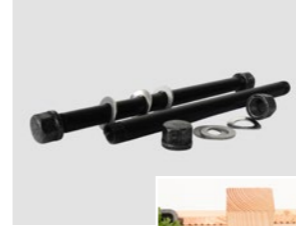

- kompakter DIY Bausatz inkl. illustrierter Aufbauanleitung
- hochwertige Douglasie, gehobelt
- Fußgestelle geschraubt aus Stahl, verzinkt und mit schwarzer Schutzschicht veredelt

Anwendungsbeispiele: Gartengestaltung, Holzideen im Außenbereich, ...

180 x 800 x 1200

16

4000868810687

3920045501200

Fertigmaß = Nennmaß - 15 mm ohne Füße

Skygarden Fußset, Stahl verzinkt und schwarz veredelt, 2 Stück, Made in Germany

ca. 410

8

4000868996992

9600027000000

Skygarden Eckverbindungsset, Stahl verzinkt und schwarz veredelt, 2 Stück, Made in Germany

ca. 390

4

4000868996978

9600027200000

Einsatzbereich	Dimension (mm)	Verpackungseinheit (Stück)	EAN	Lieferanten-artikelnummer
----------------	----------------	----------------------------	-----	---------------------------

Skygarden Verbindungsset, Stahl verzinkt und schwarz veredelt, 2 Stück, Made in Germany

ca. 340

8

4000868996985

9600027100000

Skygarden Endverbindungsset, Stahl verzinkt und schwarz veredelt, 2 Stück, Made in Germany