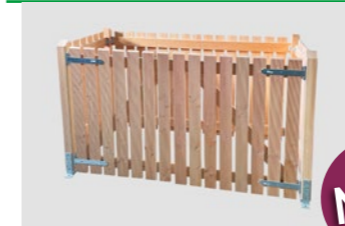

250 x 2500 28 18 4000868833785 3920043400000
350 x 2500 28 18 4000868833792 3920043600000

Sandkasten, Douglasie, PEFC, Made in Germany

1500 x 1500 260 12 4000868833440 3920008300000

auf Anfrage

NEU

Mülltonnenumrandung, Douglasie, einfach, PEFC, Made in Germany

1960 x 880 1175 1 4000868833907 3920046900000

auf Anfrage

NEU

SKYGARDEN

- ✓ für Standard-Pflanzkästen aus dem Baumarkt (von 30 cm bis 100 cm)
- ✓ beidseitig abgedeckt
- ✓ beliebig erweiterbar

PRODUKTBESCHREIBUNG:

- kompakter DIY Bausatz inkl. illustrierter Aufbauanleitung
- hochwertige Douglasie, gehobelt
- Fußgestelle geschraubt aus Stahl, verzinkt und mit schwarzer Schutzschicht veredelt

Anwendungsbeispiele: Gartengestaltung, Holzideen im Außenbereich, ...