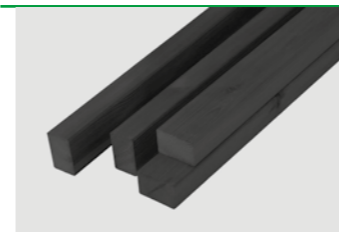

Konstruktionsholz, Nadelholz, KDI (kesseldruckimprägniert), Farbton Anthrazit, PEFC, Made in Germany

45 x 70	2000	90	4000868809810	3900120202000
	3000	90	4000868809803	3900120203000

Produkt auf nur Anfrage erhältlich.