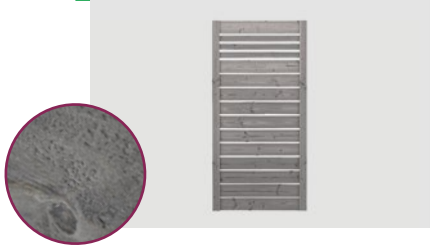

SICHTSCHUTZ

- ✓ dauerhaft und langlebig
- ✓ widerstandsfähig
- ✓ tragfähig und stabil
- ✓ dekorativ und vielseitig einsetzbar
- ✓ Höhe variabel anpassbar
- ✓ Rhombusprofil austauschbar

PRODUKTBECHREIBUNG:

Sichtschutz Rhombus, Douglasie, PEFC, Made in Germany							
	900 x 1800	45 x 70	28 x 58	73	16	4000868811714	3920045900000 Fertigmaß = Nennmaß - 20 mm

Einsatzbereich	Format (mm)	Dimension			Verpackungseinheit (Stück)	EAN	Lieferantenartikelnnummer
		Rahmen	Lamelle	Stärke			

Sichtschutz „NEO“, Nadelholz, qualitätsimprägniert, Farbton Grau, sägerau, PEFC, Made in Germany 

1800 x 1800 48 x 78 23 x 120 48 8 4000868833808 3920043800000

Fertigmaß = Nennmaß - 20 mm

Sichtschutz „NEO“, Nadelholz, qualitätsimprägniert, Farbton Grau, sägerau, gerade, PEFC, Made in Germany 