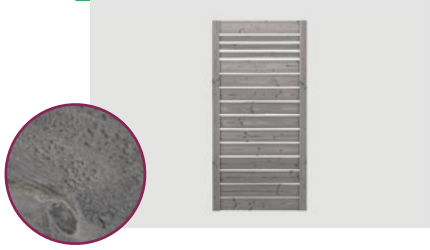

SICHTSCHUTZ

- ✓ dauerhaft und langlebig
- ✓ widerstandsfähig
- ✓ tragfähig und stabil
- ✓ dekorativ und vielseitig einsetzbar
- ✓ Höhe variabel anpassbar
- ✓ Rhombusprofil austauschbar

PRODUKTBESCHREIBUNG:

Sichtschutz Rhombus, Douglasie, PEFC, Made in Germany 							
	900 x 1800	45 x 70	28 x 58	73	16	4000868811714	3920045900000
 	Fertigmaß = Nennmaß - 20 mm						
NEU							

Einsatzbereich	Format (mm)	Dimension			Verpackungseinheit (Stück)	EAN	Lieferantenartikelnnummer
		Rahmen	Lamelle	Stärke			

Sichtschutz „NEO“, Nadelholz, qualitätsimprägniert, Farbton Grau, sägerau, PEFC, Made in Germany 

1800 x 1800 48 x 78 23 x 120 48 8 4000868833808 3920043800000

Fertigmaß = Nennmaß - 20 mm

Sichtschutz „NEO“, Nadelholz, qualitätsimprägniert, Farbton Grau, sägerau, gerade, PEFC, Made in Germany 