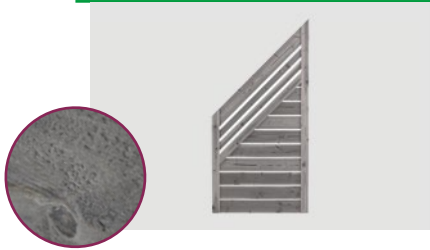

SICHTSCHUTZ

- ✓ dauerhaft und langlebig
- ✓ widerstandsfähig
- ✓ tragfähig und stabil
- ✓ dekorativ und vielseitig einsetzbar
- ✓ Höhe variabel anpassbar
- ✓ Rhombusprofil austauschbar

PRODUKTBECHREIBUNG:

Sichtschutz „NEO“, Nadelholz, qualitätsimprägniert, Farbton Grau, sägerau, PEFC, Made in Germany 

1800 x 1800 48 x 78 23 x 120 48 8 4000868833808 3920043800000

Fertigmaß = Nennmaß - 20 mm

Sichtschutz „NEO“, Nadelholz, qualitätsimprägniert, Farbton Grau, sägerau, gerade, PEFC, Made in Germany 

900 x 1800 48 x 78 23 x 120 48 8 4000868833815 3920044000000

Fertigmaß = Nennmaß - 20 mm

Sichtschutz Abschluss „NEO“, Nadelholz, qualitätsimprägniert, Farbton Grau, sägerau, PEFC, Made in Germany 

900 x 1800/900 48 x 78 23 x 120 48 8 4000868833822 3920044200000