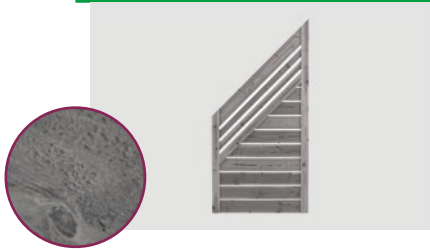

SICHTSCHUTZ

- ✓ dauerhaft und langlebig
- ✓ widerstandsfähig
- ✓ tragfähig und stabil
- ✓ dekorativ und vielseitig einsetzbar
- ✓ Höhe variabel anpassbar
- ✓ Rhombusprofil austauschbar

PRODUKTBESCHREIBUNG:

Sichtschutz „NEO“, Nadelholz, qualitätsimprägniert, Farbton Grau, sägerau, PEFC, Made in Germany 

1800 x 1800 48 x 78 23 x 120 48 8 4000868833808 3920043800000

Fertigmaß = Nennmaß - 20 mm

Sichtschutz „NEO“, Nadelholz, qualitätsimprägniert, Farbton Grau, sägerau, gerade, PEFC, Made in Germany 

900 x 1800 48 x 78 23 x 120 48 8 4000868833815 3920044000000

Fertigmaß = Nennmaß - 20 mm

Sichtschutz Abschluss „NEO“, Nadelholz, qualitätsimprägniert, Farbton Grau, sägerau, PEFC, Made in Germany 

900 x 1800/900 48 x 78 23 x 120 48 8 4000868833822 3920044200000