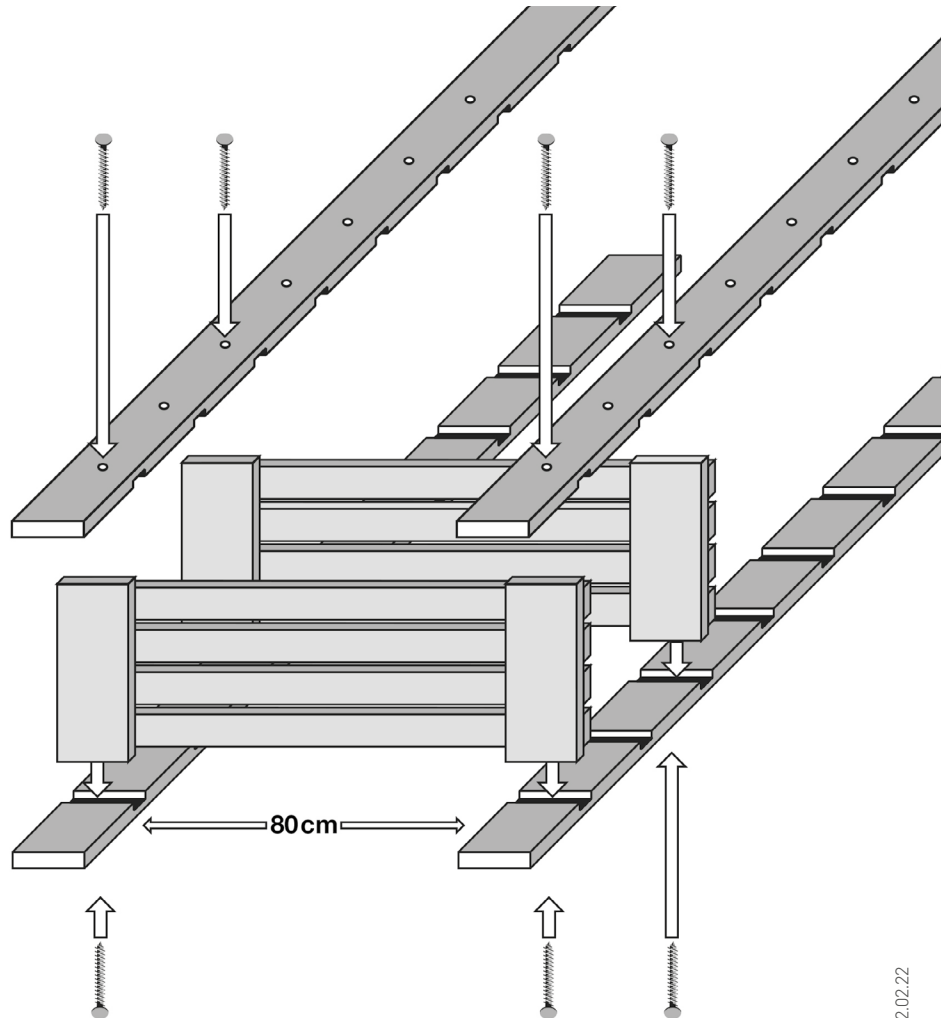

rettenmeier®  
PREMIUM OF WOOD

TIPPS+  
TRICKS

MONTAGE WIE

VOM PROFI!

Kellerregal

- ✓ vielseitig einsetzbar
- ✓ funktionell
- ✓ einfache Montage
- ✓ stabil

Kellerregal

16x  
4 x 40 mm

4x  
170 x 6,5 x 1,6 cm

4x  
80 x 26,5 x 1,6 cm

Technische Änderungen vorbehalten. Maßangaben und Abbildungen ohne Gewähr. Trotz umfangreicher Prüfung der Inhalte können wir Fehler nicht ausschließen. Die Farbwiedergabe ist unverbindlich. Im Interesse der Produktverbesserung behalten wir uns Änderungen vor. Insbesondere sind offensichtliche Mängel vor Einbau zu reklamieren.