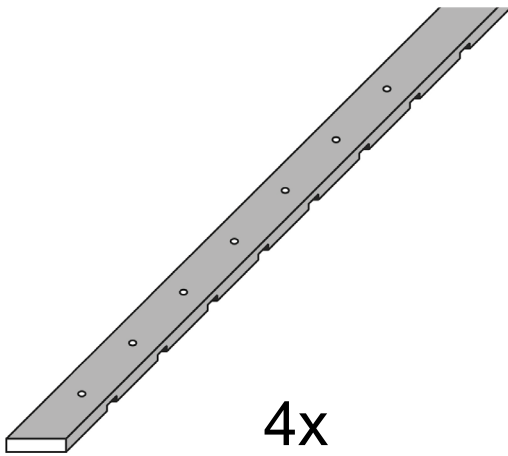

rettenmeier®  
PREMIUM OF WOOD

TIPPS+  
TRICKS

MONTAGE WIE

VOM PROFI!

Kellerregal

- ✓ vielseitig einsetzbar
- ✓ funktionell
- ✓ einfache Montage
- ✓ stabil

Kellerregal

16x  
4 x 40 mm

4x  
170 x 6,5 x 1,6 cm

4x  
80 x 26,5 x 1,6 cm

Technische Änderungen vorbehalten. Maßangaben und Abbildungen ohne Gewähr. Trotz umfangreicher Prüfung der Inhalte können wir Fehler nicht ausschließen. Die Farbwiedergabe ist unverbindlich. Im Interesse der Produktverbesserung behalten wir uns Änderungen vor. Insbesondere sind offensichtliche Mängel vor Einbau zu reklamieren.