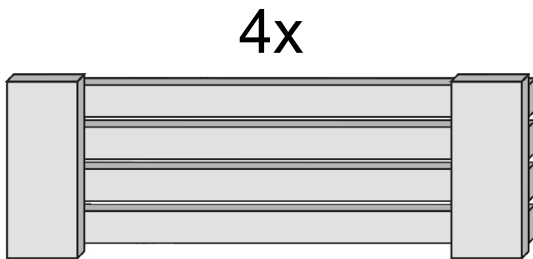

rettenmeier®  
PREMIUM OF WOOD

TIPPS+  
TRICKS

MONTAGE WIE

VOM PROFI!

Kellerregal

- ✓ vielseitig einsetzbar
- ✓ funktionell
- ✓ einfache Montage
- ✓ stabil

Kellerregal

16x  
4 x 40 mm

4x  
170 x 6,5 x 1,6 cm

4x  
80 x 26,5 x 1,6 cm

Technische Änderungen vorbehalten. Maßangaben und Abbildungen ohne Gewähr. Trotz umfangreicher Prüfung der Inhalte können wir Fehler nicht ausschließen. Die Farbwiedergabe ist unverbindlich. Im Interesse der Produktverbesserung behalten wir uns Änderungen vor. Insbesondere sind offensichtliche Mängel vor Einbau zu reklamieren.