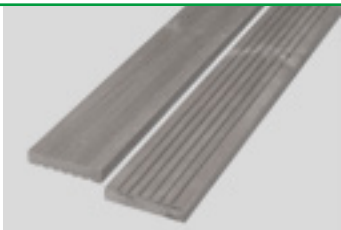

Produktbeschreibung:

- EAN-codiert, etikettiert
- versch. Profilvarianten, laut Abbildung
- gehobelt

DIELEN UND TERRASSENDIELEN NADELHOLZ IMPRÄGNIERT

- ✓ hohe Dauerhaftigkeit
- ✓ schwermetallfreie Imprägnierfarbe
- ✓ hohe Festigkeit
- ✓ zusätzlicher UV-Schutz
- ✓ geringe Neigung zum Verzug und Reißen
- ✓ dekorative Optik
- ✓ einfach zu bearbeiten

Anwendungsbeispiele: Terrassen- und Balkonbau, Garten- und Weggestaltung, Umrandungen und Einfriedungen, Zaunbau, ...

Profil/ Einsatzbereich	Dimension (mm)	Länge (mm)	Verpackungseinheit (Stück)	EAN	Lieferanten- artikelnummer
---------------------------	-------------------	---------------	-------------------------------	-----	-------------------------------

Diele, Nadelholz, qualitätsimprägniert, Farbton Grau, glatt/fein geriffelt, PEFC, Made in Germany

21 x 120	2000	126	4000868807502	3900024302000
	3000	126	4000868807519	3900024303000

Terrassendiele, Nadelholz, qualitätsimprägniert, Farbton Grau, genutet/teil geriffelt, PEFC, Made in Germany