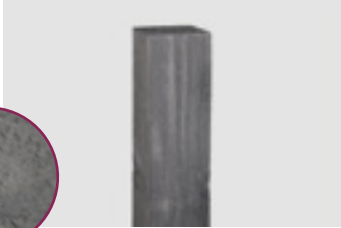

BAUHOLZ

GARTENHOLZ

ENERGYWOOD®

Profil/ Einsatzbereich	Dimension (mm)	Länge (mm)	Verpackungseinheit (Stück)	EAN	Lieferanten- artikelnummer
---------------------------	-------------------	---------------	-------------------------------	-----	-------------------------------

Pfosten, Nadelholz, qualitätsimprägniert, Farbton Grau, glatt, PEFC, Made in Germany 

	70 x 70	3000	30	4000868807618	3900075403000
--	---------	------	----	---------------	---------------

Pfosten, Nadelholz, qualitätsimprägniert, Farbton Grau, sägerau, PEFC, Made in Germany 