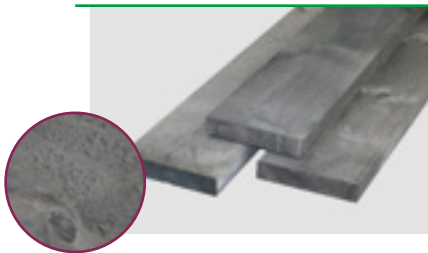

Produktbeschreibung:

- sägeraue Oberfläche
- EAN-codiert, etikettiert

SÄGERAUE WARE FÜR DEN AUSSENBEREICH

- ✓ dekorativ
- ✓ einfacher, robuster Charme
- ✓ UV-beständig
- ✓ einfach zu verarbeiten

Anwendungsbeispiele: Bau von Möbelstücken für den Außenbereich, Sitzbank, Tisch, Pflanztisch, Regale, ...

Brettware, Nadelholz, qualitätsimprägniert, Farbton Grau, sägerau, PEFC, Made in Germany

Einsatzbereich	Dimension (mm)	Länge (mm)	Verpackungseinheit (Stück)	EAN	Lieferantenartikelnnummer
	23 x 100	2000	99	4000868808721	3900101202000
		3000	99	4000868808738	3900101203000

Dielen, Nadelholz, qualitätsimprägniert, Farbton Grau, sägerau, PEFC, Made in Germany

	40 x 200	2000	40	4000868808745	3900101402000
		3000	40	4000868808752	3900101403000

Pfosten, Nadelholz, qualitätsimprägniert, Farbton Grau, sägerau, PEFC, Made in Germany