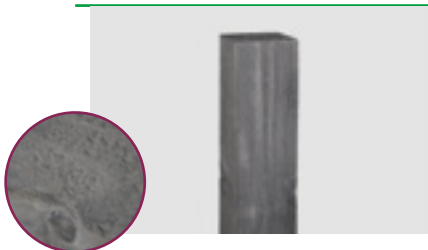

Produktbeschreibung:

- sägeraue Oberfläche
- EAN-codiert, etikettiert

SÄGERAUE WARE FÜR DEN AUSSENBEREICH

- ✓ dekorativ
- ✓ einfacher, robuster Charme
- ✓ UV-beständig
- ✓ einfach zu verarbeiten

Anwendungsbeispiele: Bau von Möbelstücken für den Außenbereich, Sitzbank, Tisch, Pflanztisch, Regale, ...

Brettware, Nadelholz, qualitätsimprägniert, Farbton Grau, sägerau, PEFC, Made in Germany

Einsatzbereich	Dimension (mm)	Länge (mm)	Verpackungseinheit (Stück)	EAN	Lieferantenartikelnnummer
	23 x 100	2000	99	4000868808721	3900101202000
		3000	99	4000868808738	3900101203000

Dielen, Nadelholz, qualitätsimprägniert, Farbton Grau, sägerau, PEFC, Made in Germany

	40 x 200	2000	40	4000868808745	3900101402000
		3000	40	4000868808752	3900101403000

Pfosten, Nadelholz, qualitätsimprägniert, Farbton Grau, sägerau, PEFC, Made in Germany