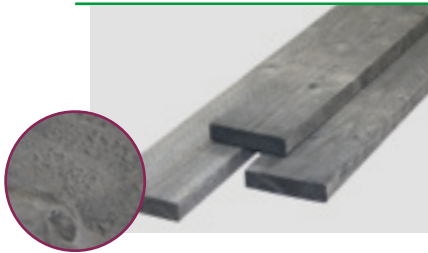

Produktbeschreibung:

- sägeraue Oberfläche
- EAN-codiert, etikettiert

SÄGERAUE WARE FÜR DEN AUSSENBEREICH

- ✓ dekorativ
- ✓ einfacher, robuster Charme
- ✓ UV-beständig
- ✓ einfach zu verarbeiten

Anwendungsbeispiele: Bau von Möbelstücken für den Außenbereich, Sitzbank, Tisch, Pflanztisch, Regale, ...

Brettware, Nadelholz, qualitätsimprägniert, Farbton Grau, sägerau, PEFC, Made in Germany

Einsatzbereich	Dimension (mm)	Länge (mm)	Verpackungseinheit (Stück)	EAN	Lieferantenartikelnnummer
	23 x 100	2000	99	4000868808721	3900101202000
		3000	99	4000868808738	3900101203000

Dielen, Nadelholz, qualitätsimprägniert, Farbton Grau, sägerau, PEFC, Made in Germany

	40 x 200	2000	40	4000868808745	3900101402000
		3000	40	4000868808752	3900101403000

Pfosten, Nadelholz, qualitätsimprägniert, Farbton Grau, sägerau, PEFC, Made in Germany