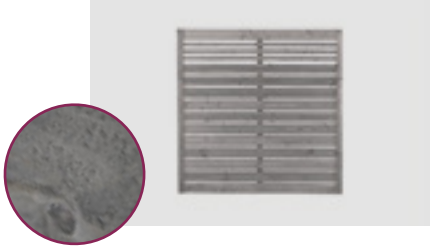

Einsatzbereich	Format (mm)	Dimension			Verpackungseinheit (Stück)	EAN	Lieferantenartikelnnummer
		Rahmen	Lamelle	Stärke			

Sichtschutz „NEO“, Nadelholz, qualitätsimprägniert, Farbton Grau, sägerau, PEFC, Made in Germany

1800 x 1800	48 x 78	23 x 120	48	8	4000868833808	3920043800000

Fertigmaß = Nennmaß - 20 mm