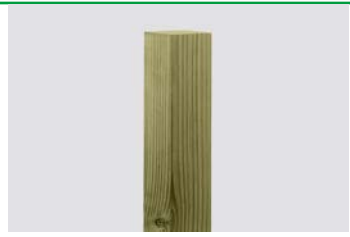

Einsatzbereich	Dimension (mm)	Länge (mm)	Verpackungseinheit (Stück)	EAN	Lieferanten-artikelnummer

Pfosten/Unterkonstruktion, Nadelholz, KDI (kesseldruckimprägniert), Farbton Grün, PEFC, Made in Germany

70 x 70	1000	60	4000868015150	3900075301000
	1800	60	4000868015167	3900075301800
	2000	60	4000868811226	3900075302000
	2100	60	4000868015174	3900075302100
	2400	60	4000868015181	3900075302400
	2700	60	4000868015198	3900075302700
	3000	60	4000868812278	3900075303000
90 x 90	1000	36	4000868015204	3900078201000
	1800	36	4000868015211	3900078201800
	2000	36	4000868801265	3900078202000
	2100	36	4000868015228	3900078202100
	2400	36	4000868015235	3900078202400
	2700	36	4000868015242	3900078202700
	3000	36	4000868801289	3900078203000