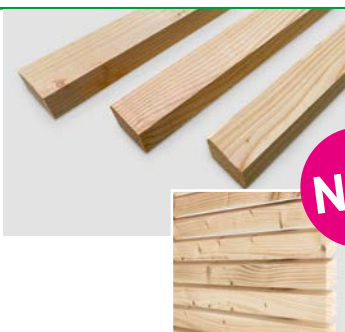

Rhombus, Lärche, gehobelt, PEFC, Made in Germany

	21 x 49/65	1980	96	4000868014351	3900146801980
	21 x 49/65	4000	96	4000868014368	3900146804000

Produkt nur auf Anfrage erhältlich.

NEU