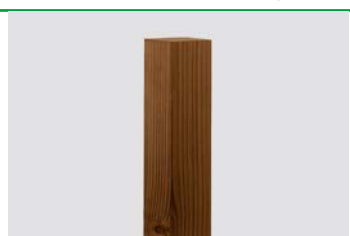

Pfosten/Unterkonstruktion, Nadelholz, Farbton Teak, glatt, PEFC, Made in Germany

70 x 70	2000	60	4000868804877	3900074102000
90 x 90	2000	36	4000868804891	3900080802000