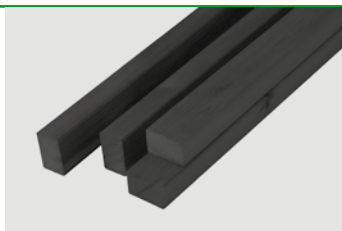

Konstruktionsholz, Nadelholz, KDI (kesseldruckimprägniert), Farbton Anthrazit, PEFC, Made in Germany

Dimension (mm)	Länge (mm)	Verpackungseinheit (Stück)	EAN	Lieferantenartikelnnummer
45 x 70	2000	90	4000868809810	3900120202000
	3000	90	4000868809803	3900120203000

Produkt nur auf Anfrage erhältlich.