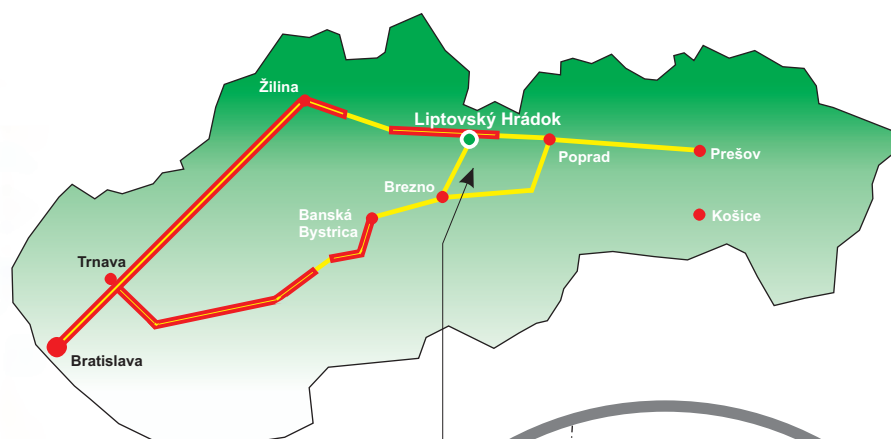

Rettenmeier Tatra Timber s.r.o.

www.retttenmeier.com

© Rettenmeier 2013

rettenmeier[®]
PREMIUM OF WOOD

Rettenmeier Tatra Timber s.r.o.
Pod lipami 68
SK-03301 Liptovský Hrádok
Slovakische Republik
Telefon +421 (0) 44/5 20 70 00
Telefax +421 (0) 44/5 22 20 99